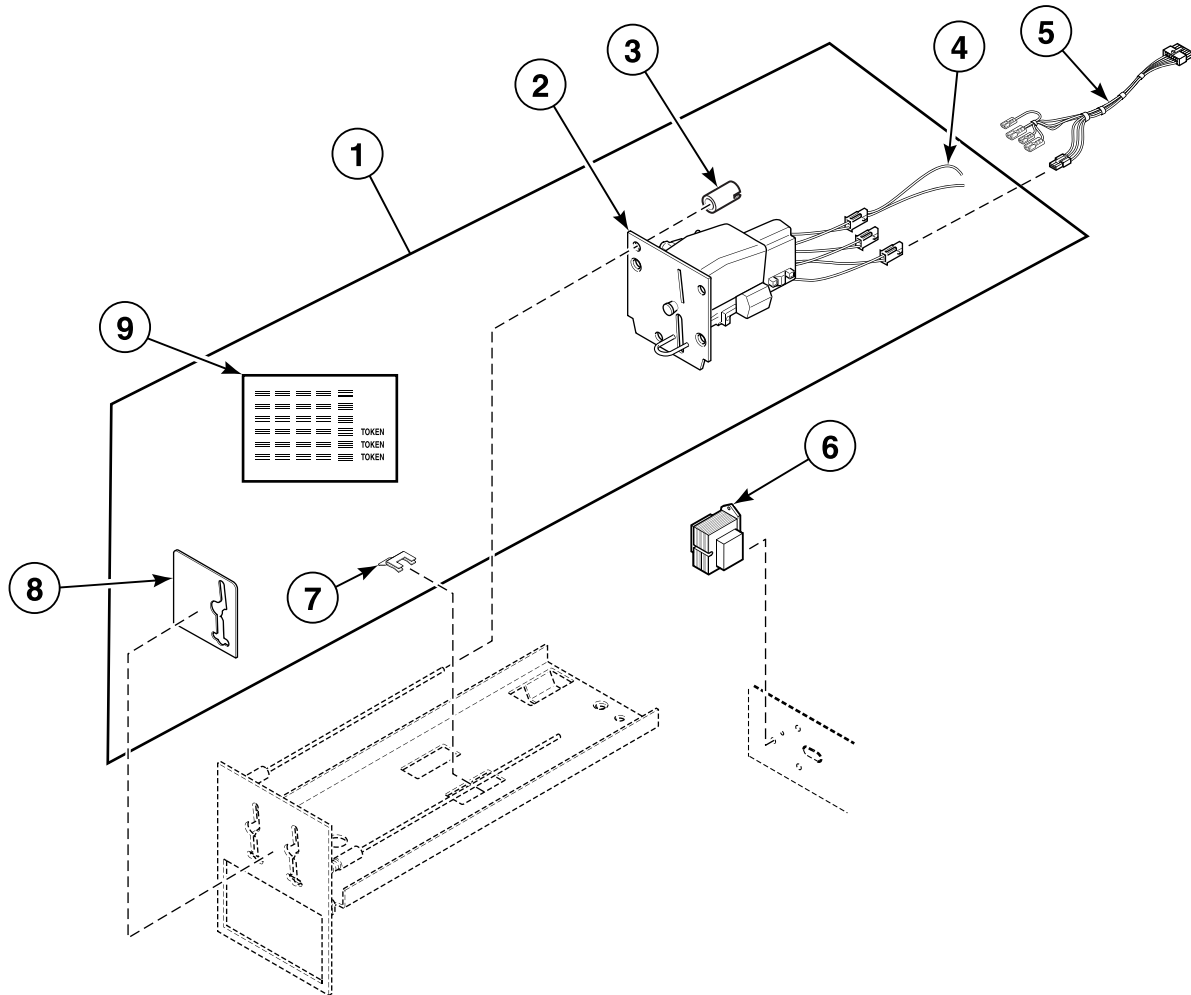

FLW861P_801682

SWF 2 P5

SWF 2 P6

Electronic Coin Drop

Models BWFxE4*N4000, BWFxE5*N4000, HWFB61*N1102, HWFR61*N1102, HWFT61*N1102, HWFT63*N1102, HWFX61*N1102, HWFX61*N1127, HWFX64*N4000, HWFZ61*N1102, HWFZ63*N1102, HWRR61*N1102, HWRRE1*N1102, HWRT61*N1102, HWRTE1*N1102, HWRX61*N1102, HWRXE1*N1102, HWRZ61*N1102, NWFx64*N4000, NWFx65*N4000, SWFA61*N3000, SWFA61*N3050, SWFA61*N3069, SWFA61*N3300, SWFX61*N1127, SWFX61*N3000, SWFX61*N3020, SWFX61*N3050, SWFX61*N3300, SWFX64*N4000, SWFX64*N98K5 and SWFX65*N4000